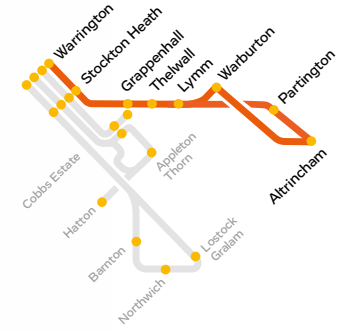

Sundays

route number

	5	5	5	5	5	5	5	5	5	5	5
Warrington Interchange	0835	0915	0940	1040	1140	1240	1340	1440	1540	1640	1740
Warrington Bank Quay	0837	0917	0942	1042	1142	1242	1342	1442	1542	1642	1742
Stockton Heath Victoria Sq	0847	0927	0952	1052	1152	1252	1352	1452	1552	1652	1752
Grappenhall Road Sandy Lane	0848	0928	0953	1053	1153	1253	1353	1453	1553	1653	1753
Ackers Road Hilltop Road	0850	0930	0955	1055	1155	1255	1355	1455	1555	1655	1755
Knutsford Road Bradshaw Lane	0854	0934	0959	1059	1159	1259	1359	1459	1559	1659	1759
Thelwall opp. Pickering Arms	0857	0937	1003	1103	1203	1303	1403	1503	1603	1703	1802
Statham Star Lane Turnberry Cl	0901	0941	1008	1108	1208	1308	1408	1508	1608	1708	1806
Lymm church	▼	0945	1012	1112	1212	1312	1412	1512	1612	1712	1810
Lymm Cross	0905	0946	1013	1113	1213	1313	1413	1513	1613	1713	1811
Warburton Egerton Avenue		0952	1020	1120	1220	1320	1420	1520	1620	1720	1817
Sinderland Rd Broadheath Sch		1030	1130	1230	1330	1430	1530	1630	1730		
Altrincham Interchange		1037	1137	1237	1337	1437	1537	1637	1737		